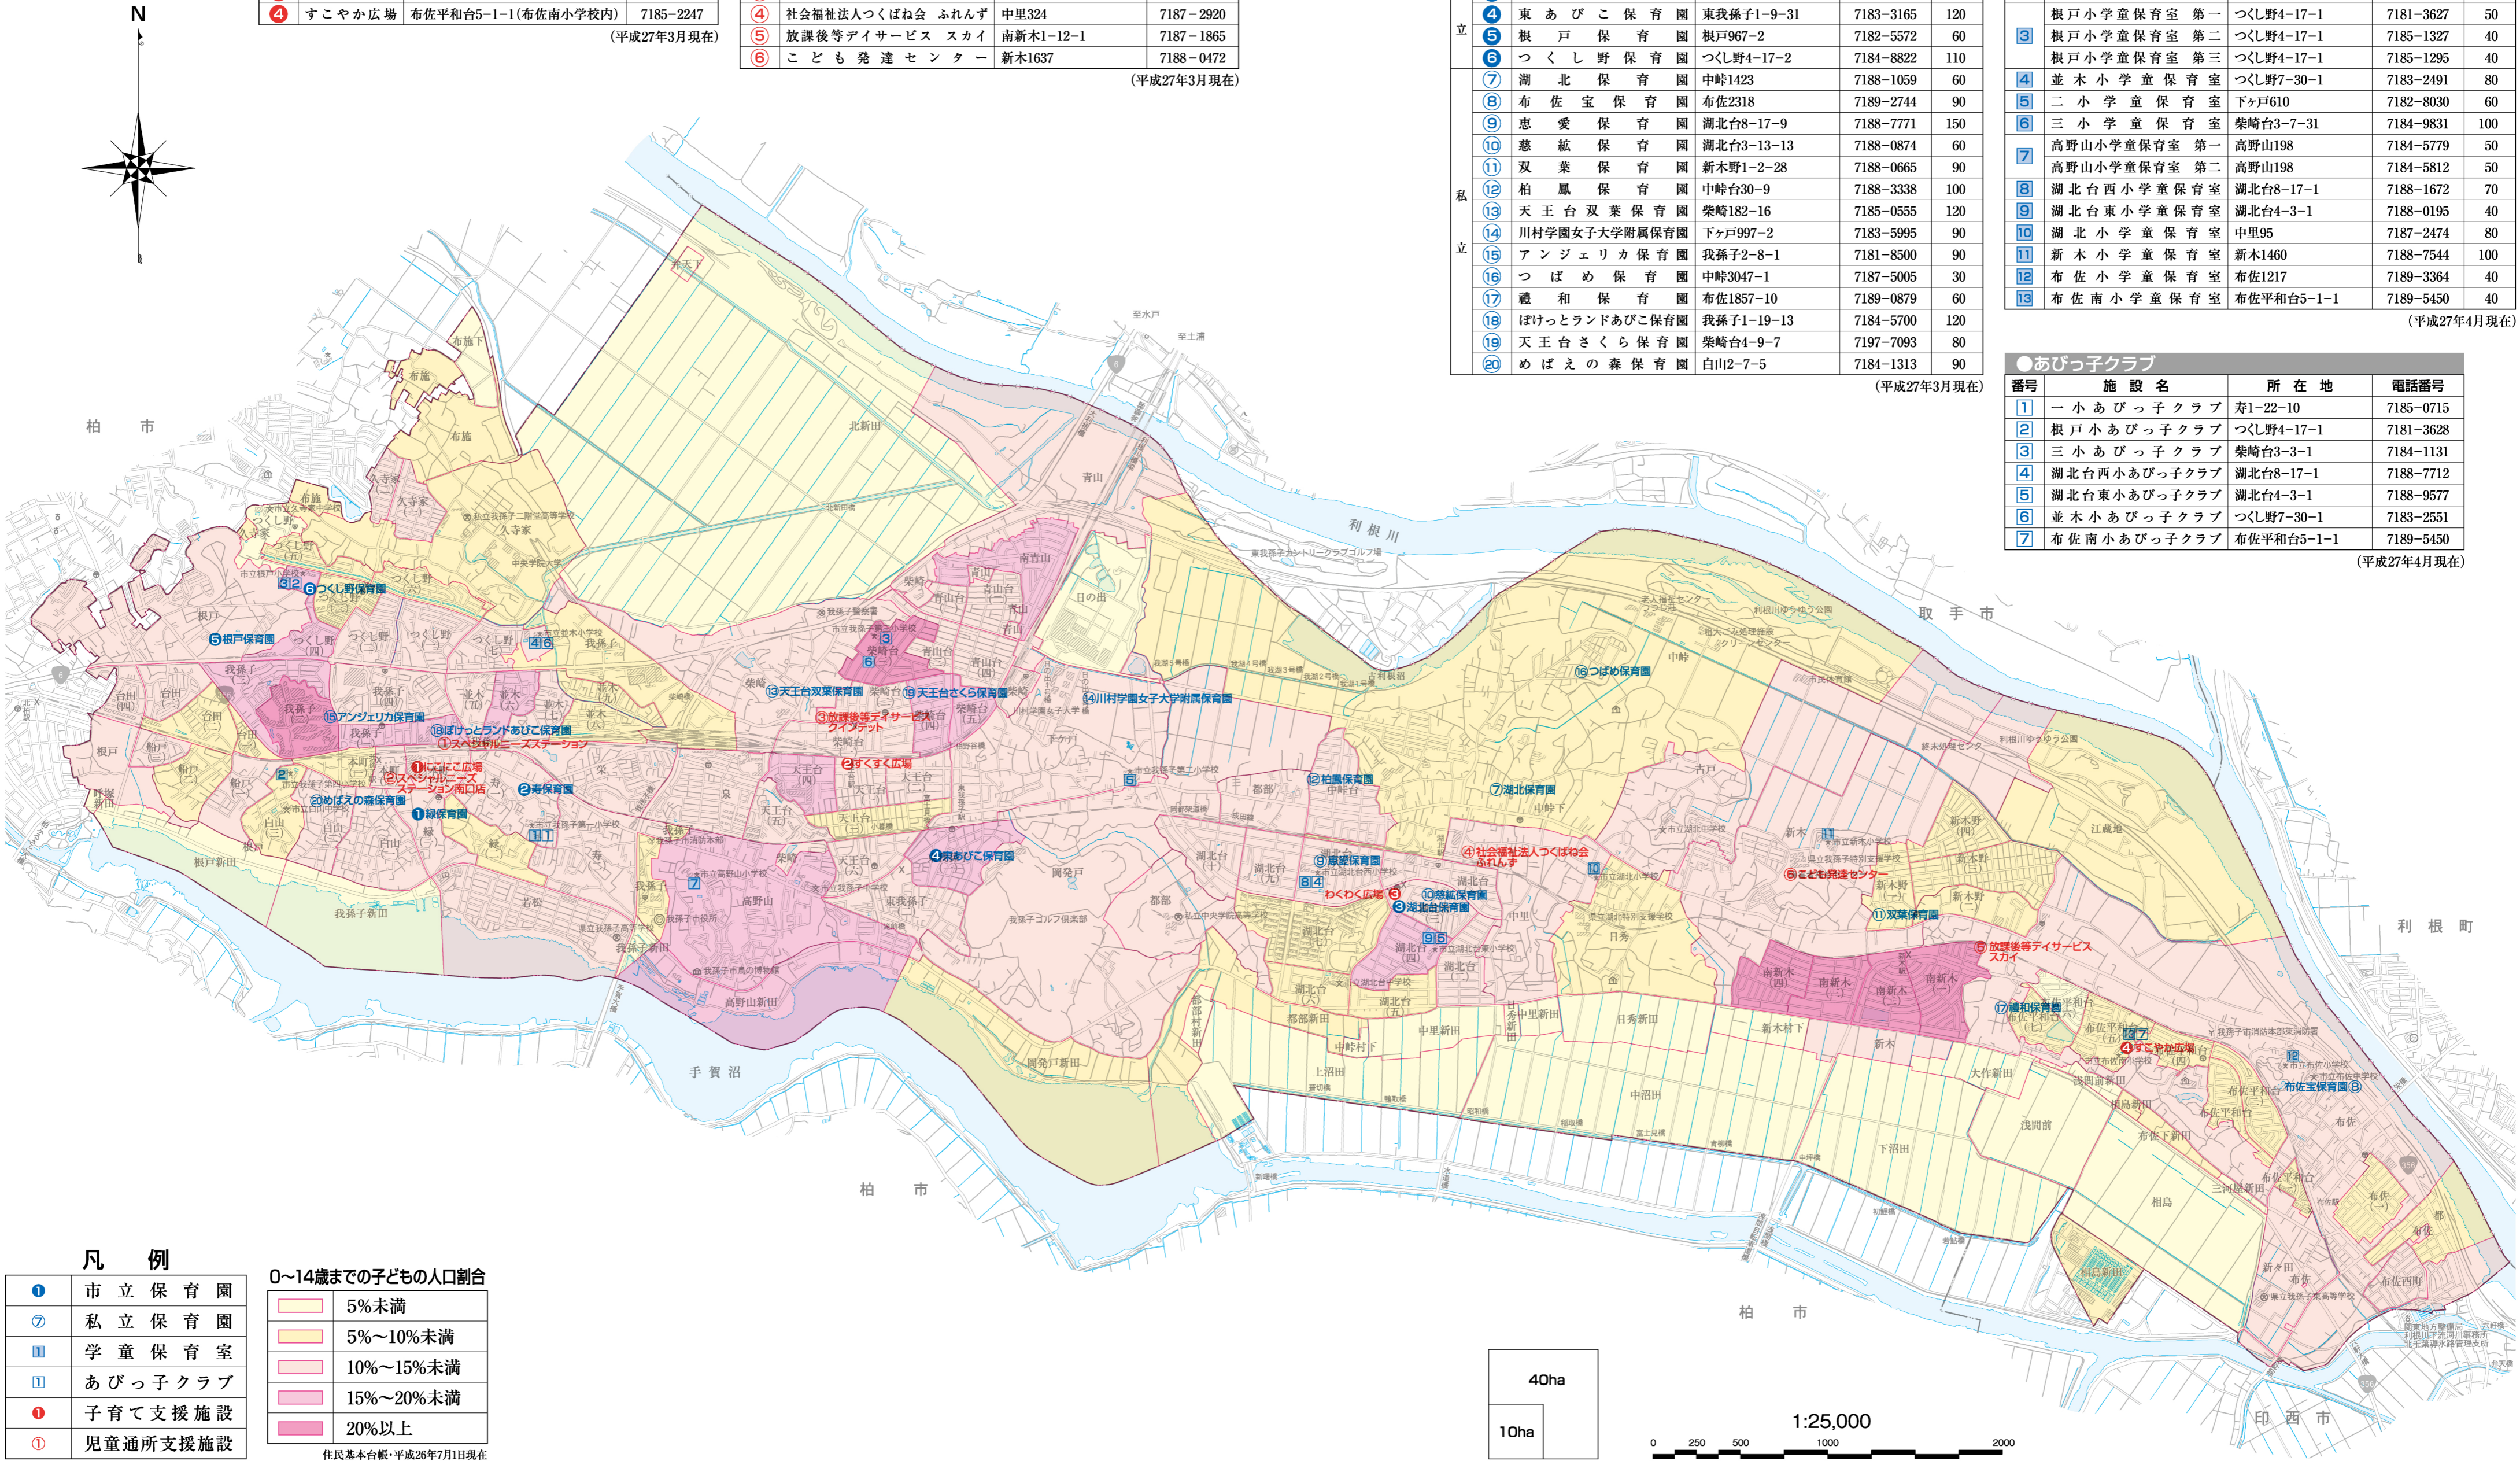

(平成27年3月現在)

●学童保育室					
番号	施設名	所在地	電話番号	定員(人)	
①	一小学童保育室	寿1-22-10	7184-1710	75	市立
②	四小学童保育室 第一	白山3-2-1	7185-4800	70	
②	四小学童保育室 第二	白山3-2-1	7185-4809	70	
③	根戸小学童保育室 第一	つくし野4-17-1	7181-3627	50	
③	根戸小学童保育室 第二	つくし野4-17-1	7185-1327	40	
③	根戸小学童保育室 第三	つくし野4-17-1	7185-1295	40	
④	並木小学童保育室	つくし野7-30-1	7183-2491	80	
⑤	二小学童保育室	下ヶ戸610	7182-8030	60	
⑥	三小学童保育室	柴崎台3-7-31	7184-9831	100	
⑦	高野山小学童保育室 第一	高野山198	7184-5779	50	
⑦	高野山小学童保育室 第二	高野山198	7184-5812	50	
⑧	湖北台西小学童保育室	湖北台8-17-1	7188-1672	70	
⑨	湖北台東小学童保育室	湖北台4-3-1	7188-0195	40	
⑩	湖北小学童保育室	中里95	7187-2474	80	
⑪	新木小学童保育室	新木1460	7188-7544	100	
⑫	布佐小学童保育室	布佐1217	7189-3364	40	
⑬	布佐南小学童保育室	布佐平和台5-1-1	7189-5450	40	

(平成27年4月現在)

●あびっ子クラブ			
番号	施設名	所在地	電話番号
①	一小あびっ子クラブ	寿1-22-10	7185-0715
②	根戸小あびっ子クラブ	つくし野4-17-1	7181-3628
③	三小あびっ子クラブ	柴崎台3-3-1	7184-1131
④	湖北台西小あびっ子クラブ	湖北台8-17-1	7188-7712
⑤	湖北台東小あびっ子クラブ	湖北台4-3-1	7188-9577
⑥	並木小あびっ子クラブ	つくし野7-30-1	7183-2551
⑦	布佐南小あびっ子クラブ	布佐平和台5-1-1	7189-5450

(平成27年4月現在)

凡例

①	市立保育園
②	私立保育園
③	学童保育室
④	あびっ子クラブ
⑤	子育て支援施設
⑥	児童通所支援施設

0~14歳までの子どもの人口割合	
5%未満	
5%~10%未満	
10%~15%未満	
15%~20%未満	
20%以上	

住民基本台帳・平成26年7月1日現在