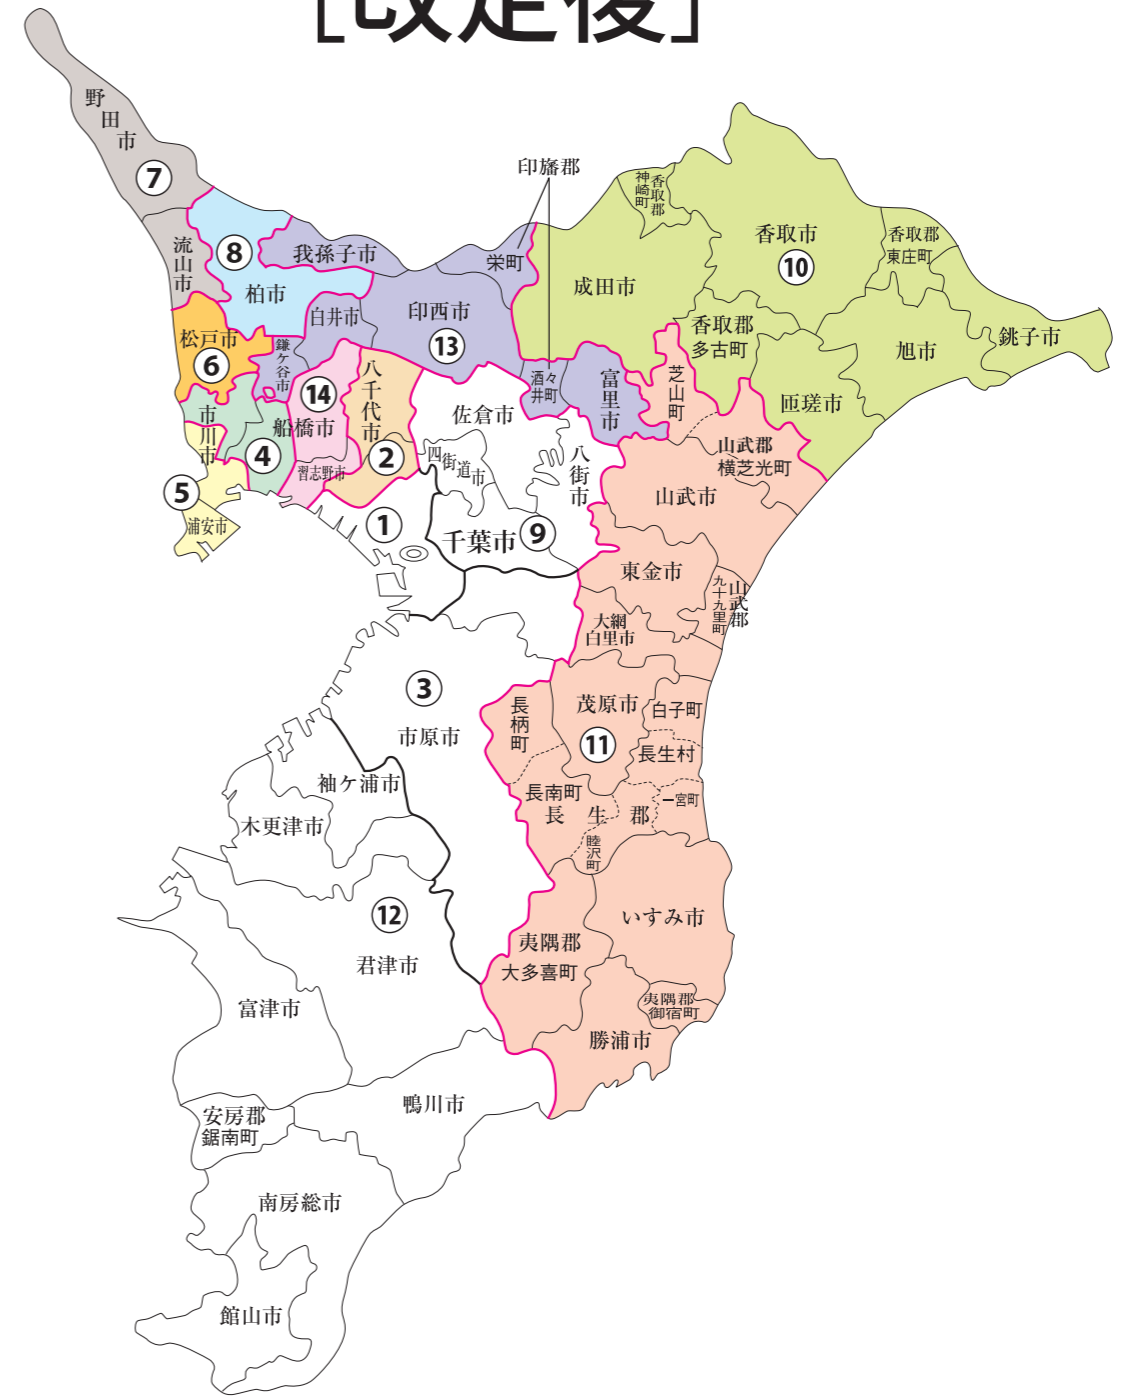

衆議院議員選挙の小選挙区が改定されました。
次の衆議院議員総選挙からは、新しい選挙区で選挙が行われます。

千葉県

[改定前]

[改定後]

お問い合わせは

- 総務省選挙部
- 都道府県選挙管理委員会
- 市区町村選挙管理委員会

	第2区	第4区	第5区	第6区	第7区	第8区	第10区	第11区	第13区						
旧選挙区	千葉市 花見川区 八千代市	習志野市 船橋市 本庁管内 船橋市二宮出張所管内 船橋市芝山出張所管内 船橋市高根台出張所管内 船橋市習志野台出張所管内 船橋市西船橋出張所管内 船橋市船橋駅前総合窓口センター管内(丸山1丁目～5丁目に属する区域を除く。)	市川市 本庁管内 市川1丁目～3丁目、市川南1丁目～5丁目、真間1丁目～3丁目、新田1丁目～5丁目、平田1丁目～4丁目、大洲1丁目～4丁目、大和田1丁目～5丁目、東大和田1丁目、東大和田2丁目、稲荷木1丁目～3丁目、八幡1丁目～6丁目、南八幡1丁目～5丁目、菅野1丁目～6丁目、東菅野1丁目～3丁目、鬼越1丁目、鬼越2丁目、鬼高1丁目～4丁目、高石神、中山1丁目～4丁目、若宮1丁目～3丁目、北方1丁目～3丁目、本北方1丁目～3丁目、北方町4丁目、東浜1丁目、田尻、田尻1丁目～5丁目、高谷、高谷1丁目～3丁目、高谷新町、原木、原木1丁目～4丁目、二俣、二俣1丁目、二俣2丁目、二俣新町、上妙典 行徳支所管内	市川市 第5区に属しない区域	松戸市 本庁管内 常盤平支所管内 六実支所管内 矢切支所管内 東部支所管内	松戸市 第6区に属しない区域	野田市 流山市	柏市 本庁管内 田中出張所管内 増尾出張所管内 富勢出張所管内 光ヶ丘出張所管内 豊四季台出張所管内 南部出張所管内 西原出張所管内 松葉出張所管内 藤心出張所管内 柏駅前行政サービスセンター管内	我孫子市	銚子市 成田市 旭市 匝瑳市 香取市 香取郡	山武郡 横芝光町 篠本、新井、宝米、市野原、二又、小川台、台、傍示戸、富下、虫生、小田部、母子、芝崎、芝崎南、宮川、谷中、目篠、上原、原方、木戸、尾垂イ、尾垂口、篠本根切	茂原市 東金市 勝浦市 山武市 いすみ市 大網白里市 山武郡 九十九里町 芝山町 横芝光町 第10区に属しない区域 長生郡 夷隅郡	柏市 第8区に属しない区域	鎌ヶ谷市 印西市 白井市 富里市 印旛郡	船橋市 第4区に属しない区域

新選挙区	千葉市 花見川区 八千代市	市川市 本庁管内 国府台1丁目～6丁目、市川4丁目、真間4丁目、真間5丁目、東菅野4丁目、東菅野5丁目、宮久保1丁目～6丁目、鬼越1丁目、鬼越2丁目、鬼高1丁目～4丁目、高石神、中山1丁目～4丁目、若宮1丁目～3丁目、北方1丁目～3丁目、本北方1丁目～3丁目、北方町4丁目、国分1丁目～7丁目、中国分1丁目～5丁目、北国分1丁目～4丁目、須和田1丁目、須和田2丁目、稲越1丁目～3丁目、曾谷1丁目～8丁目、下貝塚1丁目～3丁目、東国分1丁目～3丁目、堀之内1丁目～5丁目 大柏出張所管内	市川市 第4区に属しない区域 浦安市	松戸市	野田市 流山市	柏市	銚子市 成田市 旭市 匝瑳市 香取市 香取郡	茂原市 東金市 勝浦市 山武市 いすみ市 大網白里市 山武郡 長生郡 夷隅郡	我孫子市 鎌ヶ谷市 印西市 白井市 富里市 印旛郡	船橋市 第4区に属しない区域 習志野市
	第2区	第4区	第5区	第6区	第7区	第8区	第10区	第11区	第13区	第14区

※第1区、3区、9区、12区は選挙区の変更はありません。