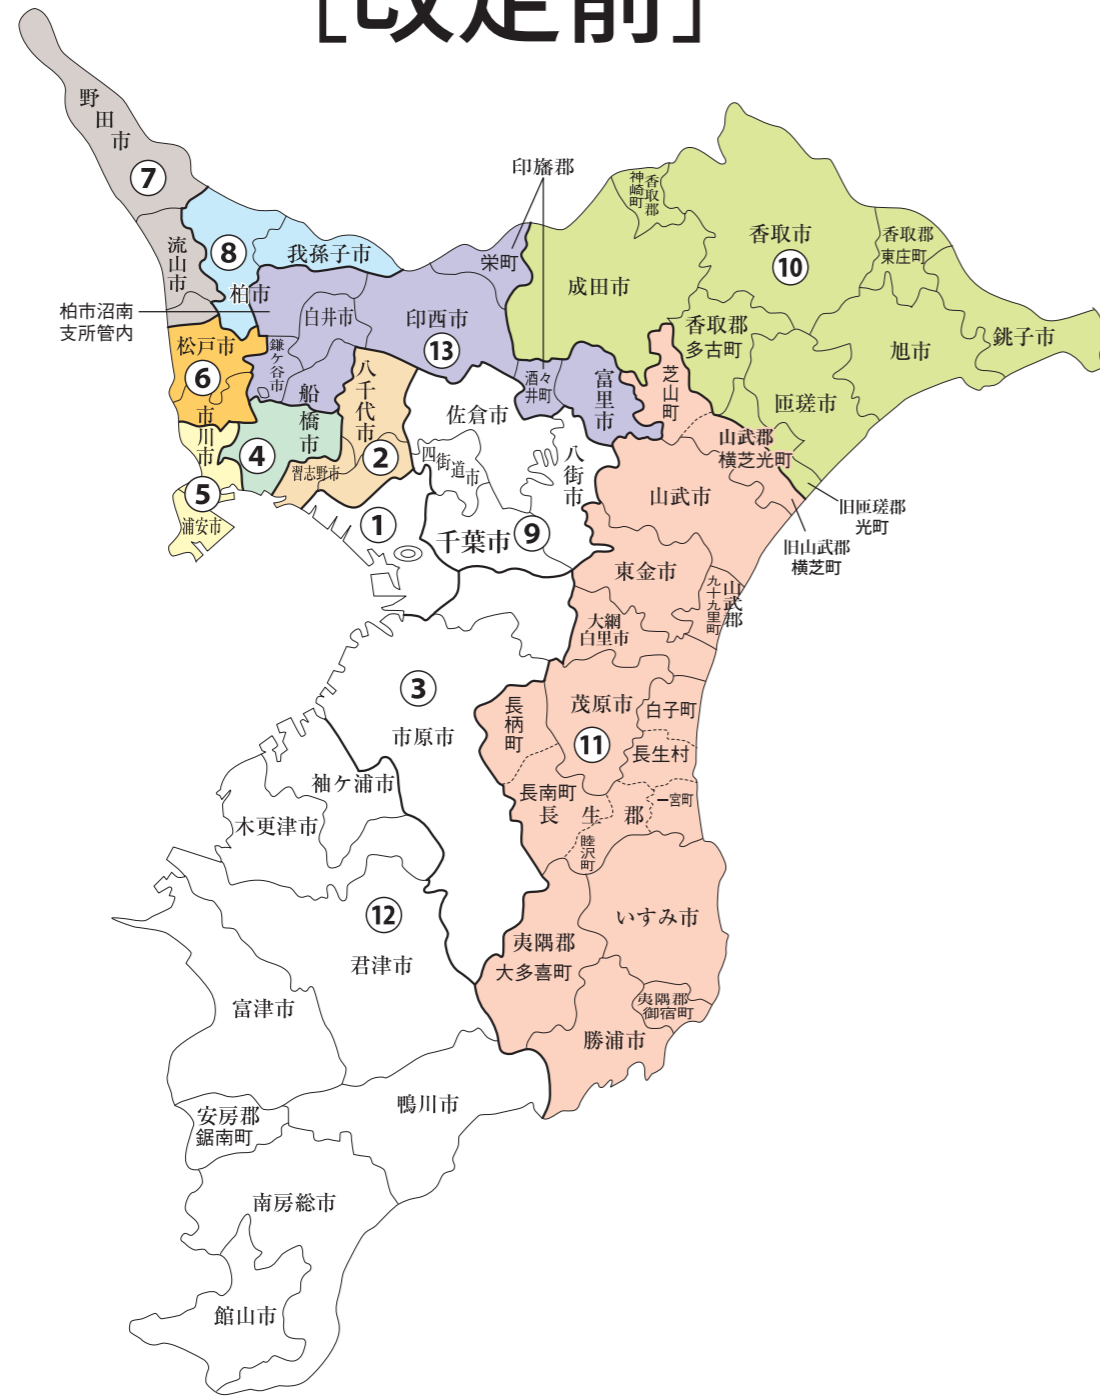

衆議院議員選挙の小選挙区が改定されました。
次の衆議院議員総選挙からは、新しい選挙区で選挙が行われます。

千葉県

[改定前]

[改定後]

お問い合わせは

- 総務省選挙部
- 都道府県選挙管理委員会
- 市区町村選挙管理委員会

	第2区	第4区	第5区	第6区	第7区	第8区	第10区	第11区	第13区						
旧選挙区	千葉市 花見川区 八千代市	習志野市 船橋市 本庁管内 船橋市二宮出張所管内 船橋市芝山出張所管内 船橋市高根台出張所管内 船橋市習志野台出張所管内 船橋市西船橋出張所管内 船橋市船橋駅前総合窓口センター管内(丸山1丁目～5丁目に属する区域を除く。)	市川市 本庁管内 市川1丁目～3丁目、市川南1丁目～5丁目、真間1丁目～3丁目、新田1丁目～5丁目、平田1丁目～4丁目、大洲1丁目～4丁目、大和田1丁目～5丁目、東大和田1丁目、東大和田2丁目、稲荷木1丁目～3丁目、八幡1丁目～6丁目、南八幡1丁目～5丁目、菅野1丁目～6丁目、東菅野1丁目～3丁目、鬼越1丁目、鬼越2丁目、鬼高1丁目～4丁目、高石神、中山1丁目～4丁目、若宮1丁目～3丁目、北方1丁目～3丁目、本北方1丁目～3丁目、北方町4丁目、東浜1丁目、田尻、田尻1丁目～5丁目、高谷、高谷1丁目～3丁目、高谷新町、原木、原木1丁目～4丁目、二俣、二俣1丁目、二俣2丁目、二俣新町、上妙典 行徳支所管内	市川市 第5区に属しない区域	松戸市 本庁管内 常盤平支所管内 六実支所管内 矢切支所管内 東部支所管内	松戸市 第6区に属しない区域	野田市 流山市	柏市 本庁管内 田中出張所管内 増尾出張所管内 富勢出張所管内 光ヶ丘出張所管内 豊四季台出張所管内 南部出張所管内 西原出張所管内 松葉出張所管内 藤心出張所管内 柏駅前行政サービスセンター管内	我孫子市	銚子市 成田市 旭市 匝瑳市 香取市 香取郡	山武郡 横芝光町 篠本、新井、宝米、市野原、二又、小川台、台、傍示戸、富下、虫生、小田部、母子、芝崎、芝崎南、宮川、谷中、目篠、上原、原方、木戸、尾垂イ、尾垂口、篠本根切	茂原市 東金市 勝浦市 山武市 いすみ市 大網白里市 山武郡 九十九里町 芝山町 横芝光町 第10区に属しない区域 長生郡 夷隅郡	柏市 第8区に属しない区域	鎌ヶ谷市 印西市 白井市 富里市 印旛郡	船橋市 第4区に属しない区域

新選挙区	千葉市 花見川区 八千代市	市川市 本庁管内 国府台1丁目～6丁目、市川4丁目、真間4丁目、真間5丁目、東菅野4丁目、東菅野5丁目、宮久保1丁目～6丁目、鬼越1丁目、鬼越2丁目、鬼高1丁目～4丁目、高石神、中山1丁目～4丁目、若宮1丁目～3丁目、北方1丁目～3丁目、本北方1丁目～3丁目、北方町4丁目、国分1丁目～7丁目、中国分1丁目～5丁目、北国分1丁目～4丁目、須和田1丁目、須和田2丁目、稲越1丁目～3丁目、曾谷1丁目～8丁目、下貝塚1丁目～3丁目、東国分1丁目～3丁目、堀之内1丁目～5丁目 大柏出張所管内	市川市 第4区に属しない区域 浦安市	松戸市	野田市 流山市	柏市	銚子市 成田市 旭市 匝瑳市 香取市 香取郡	茂原市 東金市 勝浦市 山武市 いすみ市 大網白里市 山武郡 長生郡 夷隅郡	我孫子市 鎌ヶ谷市 印西市 白井市 富里市 印旛郡	船橋市 第4区に属しない区域 習志野市
	第2区	第4区	第5区	第6区	第7区	第8区	第10区	第11区	第13区	第14区

※第1区、3区、9区、12区は選挙区の変更はありません。