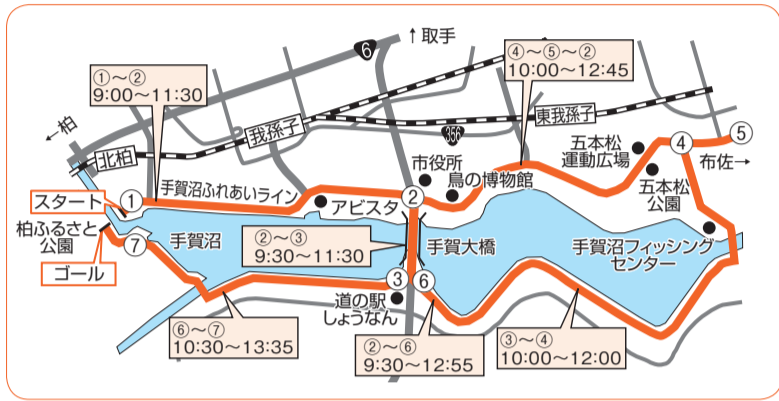

## 交通規制にご協力を 10月27日(日) は手賀沼エコマラソン

◎**車両通行止め** 下図参照  
 ◎**阪東バス** 車両通行止めの間、市役所経由のバスは国道356号経由となります。我孫子駅と天王台駅間のバスは、始発から午後0時45分まで運休です。※詳しくは停留所に掲示  
 ◎**西部福祉センターバス** 巡回バス1号車が午前中停車しない停留所…千葉トヨタ自動車前、アビスタ前(その他の停留所へは通常運行)  
 ※車両通行止めの間、手賀沼公園・アビスタ・水の館(親水広場)・鳥の博物館・ふれあいキャンプ場・五本松公園・五本松運動広場など各施設への車の出入りはできません。  
 問 教育委員会文化・スポーツ課 ☎7185-1604

## 手賀沼エコマラソン同日開催 NEIGHBORSHIP 我孫子国際交流文化祭 第1回招待国 スペイン~BARRIO-littleSpain~

日時 10月27日(日)午前10時~午後4時※荒天中止  
 場所 手賀沼公園  
 内容 食べて、作って、遊んで!大人から子どもまで「出会いと会話」を国際色豊かに楽しもう。リーグ・エスパニョーラのサッカーイベントや、すてきなプレゼントの抽選も!  
 問 Abiko A-life実行委員会 ☎7182-6662  
 HP <http://www.abiko.life/>

## 我孫子駅発着の特急「踊り子号」 ~伊豆方面へ出かけませんか~

我孫子駅発踊り子号停車駅 我孫子-柏-松戸-北千住-上野-東京-品川-横浜-小田原-湯河原-熱海-網代-伊東-伊豆高原-伊豆熱川-伊豆稲取-河津-伊豆急下田  
 問 JR東日本お問い合わせセンター ☎050-2016-1600

### 踊り子131号・132号発着時間(全車指定席)

列車名	発駅・発時刻	着駅・着時刻	運転日
踊り子131号	我孫子 10時45分	伊豆急下田 14時22分	11月2日(土)・3日(日)・9日(土)・16日(土)・23日(土)・30日(土)
踊り子132号	伊豆急下田 14時33分	我孫子 18時10分	11月3日(日)・4日(月)・10日(日)・17日(日)・24日(日)